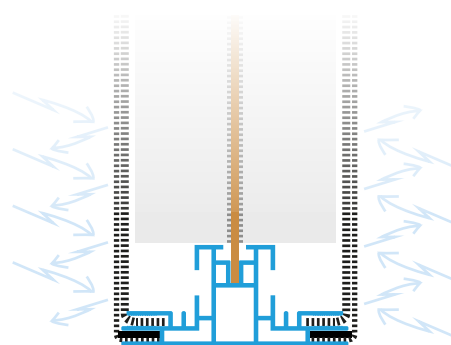

ILEX Baffle

De Ilex-Baffle zorgen voor een heel hoge geluidsabsorptie in je ruimte. Deze plafondpanelen worden voorzien van ophangkabels om zo de akoestische absorptie van uw ruimte te verbeteren.

AKOESTISCH MATERIAAL:

*Andere Ral-kleuren zijn verkrijgbaar op aanvraag.

LUCIA

Naast onze full color Decotex doek kan je ook kiezen uit tal van geverfde akoestische Lucia doeken met open structuur.

ILEX Baffle

Ilex-50

Ilex-90