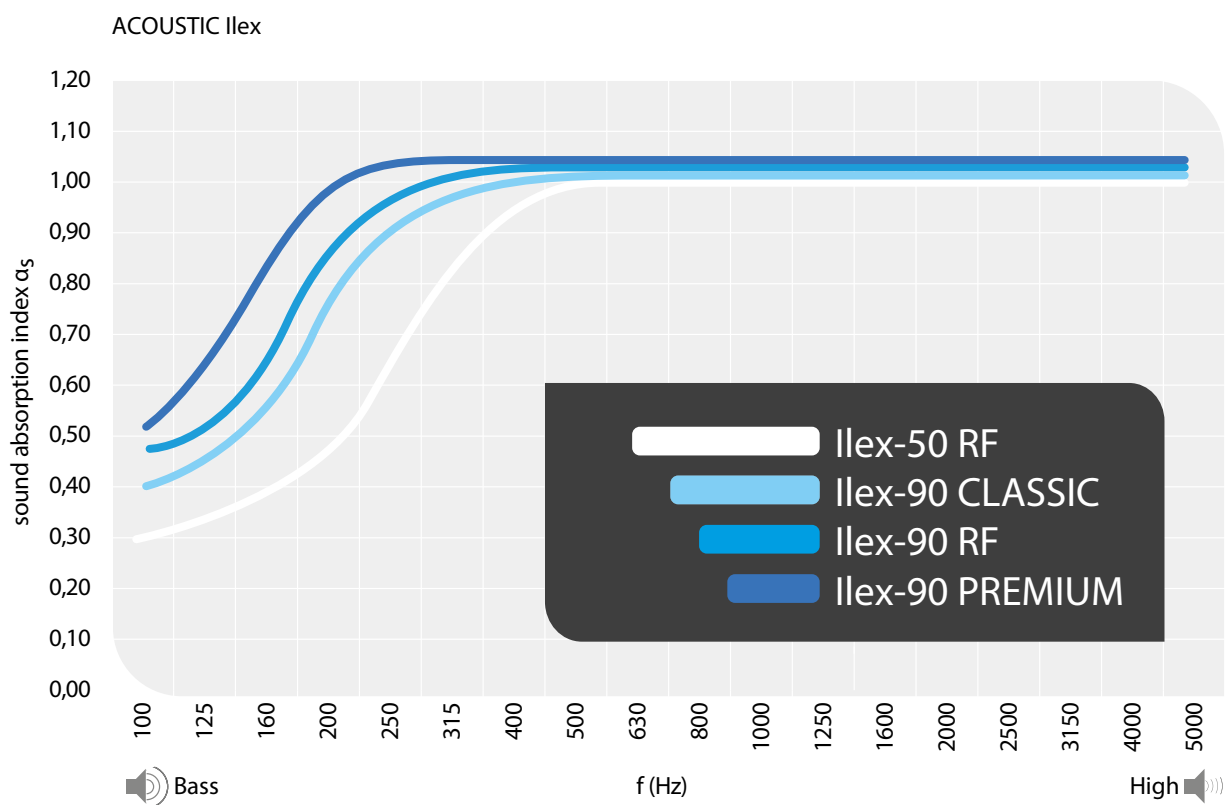

ILEX Baffle

Ilex-50