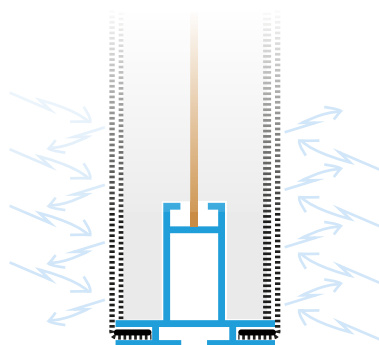

ILEX Baffle

Ilex-50