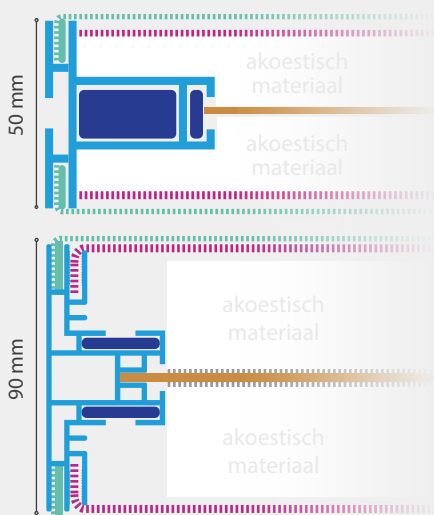

ILEX Baffle

De Ilex-Baffle zorgen voor een heel hoge geluidsabsorptie in je ruimte. Deze plafondpanelen worden voorzien van ophangkabels om zo de akoestische absorptie van uw ruimte te verbeteren.

AKOESTISCH MATERIAAL:

- ✓ ILEX-50 RF: Rockfon D80 kg/m³ - 2 x dikte 20 mm
- ✓ ILEX-90 RF: Rockfon D80 Kg/m³ - 2 x dikte 40 mm
- ✓ ILEX-90 PREMIUM: Basotec Akomine D10 Kg/m³ - 2 x dikte 40 mm
- ✓ ILEX-90 CLASSIC: Polyesterwol D40 kg/m² - 2 x dikte 40 mm.

SAMENSTELLING

DS-50

Hoekverbinders

Ophangkabels

Verstevigingsprofiel

Decotex/Lucia met pees

DS-90

Hoekverbindingen

Ophangkabels

Verstevigingsprofiel

Decotex/Lucia met pees

Non Woven

MDF plaat

ILEX Baffle

Afhankelijk van het type profiel wordt de Ilex-collectie aangeboden in standaard frame-kleuren. Naast geanodiseerd aluminium kan je deze collectie ook in witte (Ral 9010) en zwarte (Ral 9005) uitvoering verkrijgen.