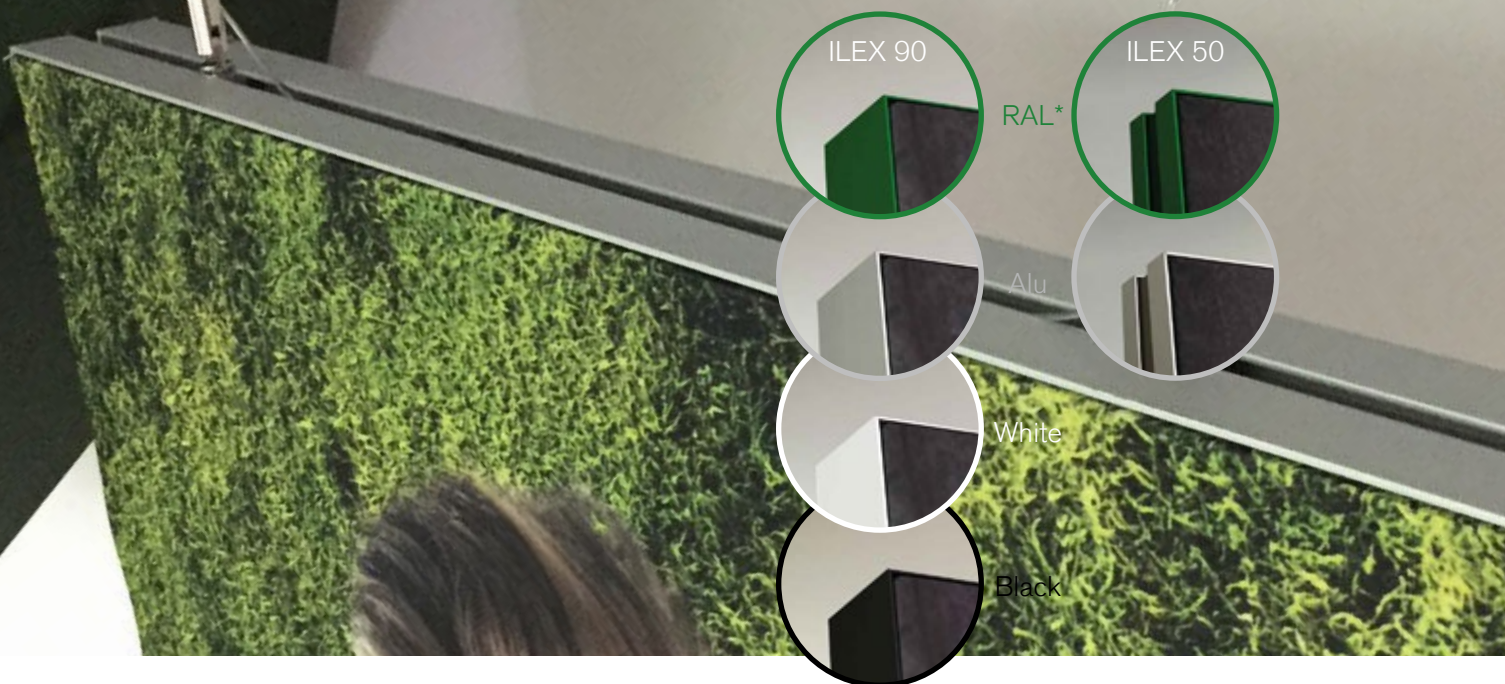

ILEX Baffle

De Ilex-Baffle zorgen voor een heel hoge geluidsabsorptie in je ruimte. Deze plafondpanelen worden voorzien van ophangkabels om zo de akoestische absorptie van uw ruimte te verbeteren.

AKOESTISCH MATERIAAL:

Ophangkabels

Verstevigingsprofiel

Decotex/Lucia met pees

Non Woven

MDF plaat

ILEX Baffle

Afhankelijk van het type profiel wordt de Ilex-collectie aangeboden in standaard frame-kleuren. Naast geanodiseerd aluminium kan je deze collectie ook in witte (Ral 9010) en zwarte (Ral 9005) uitvoering verkrijgen.